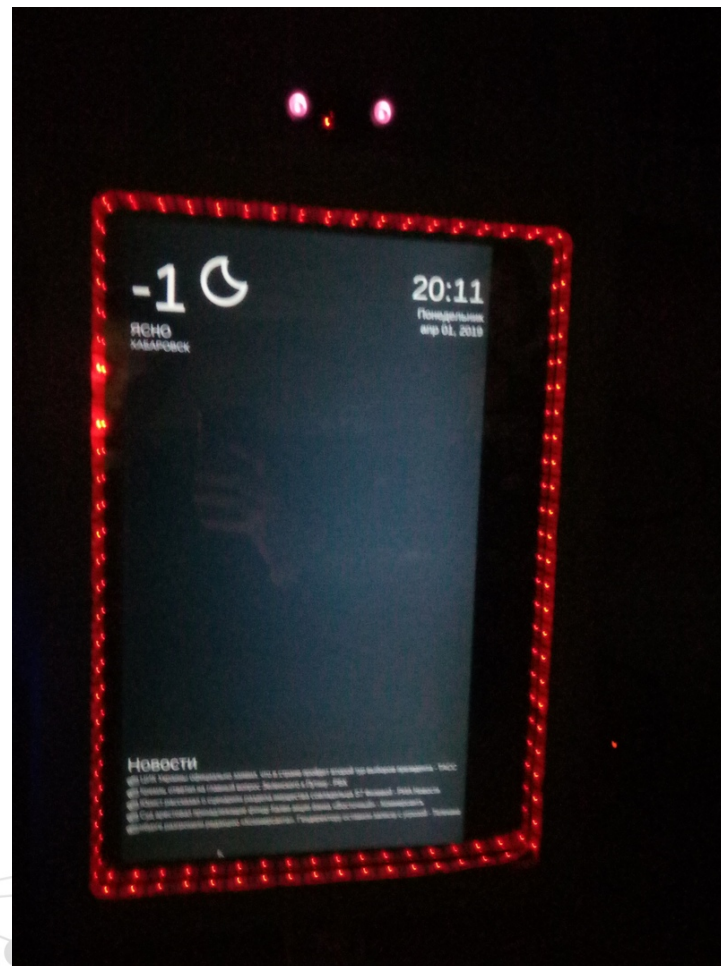

Умное зеркало – это необычное зеркало, способное выводить необходимую информацию на поверхность, при этом не теряя своей главной функции - отражения.

- **Определить список комплектующих**
- **Составить структурную схему**
- **Написать управляющую программу**
- **Создать готовый прототип**

Наименование	Стоимость
Raspberry Pi 3B	2415
LED-лента	502
Тактовая кнопка	61
ЖК-дисплей	2500
Камера Raspberry Pi	1055
Micro SD 16 Гб	516
Резистор 10 кОм	14
Транзистор N-P-N	81
Разъём «Мама»	10
Блок питания 12 В, 2 А	133
Итого	7287

Производители	Цена	Габариты	Управление	Точность работы
Esbano	16762	100x80x4	Простое	Высокая
Наше изделие	7287	48*32,5*10	Простое	Высокая

Грабарь Даниил Михайлович:
Студент 1 курса
направления инноватика