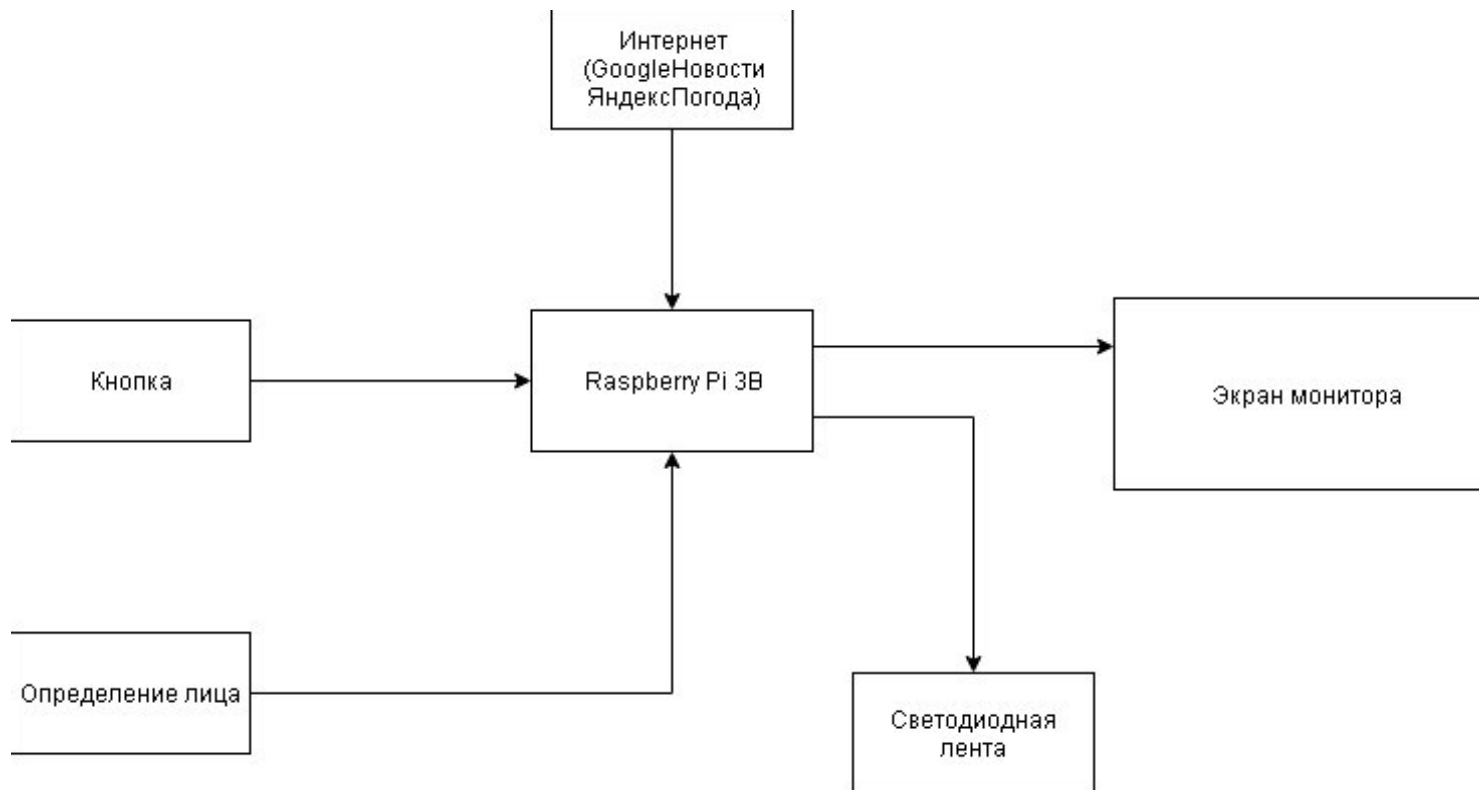

**«Робофабрика»
Номинация проект**

Умное зеркало

**Грабарь Даниил (докладчик)
Буровская Ольга
Балагурова Анастасия**

Затраты времени на нахождение нужной информации на разных гаджетах.

Предлагаемая модель позволит сэкономить время, затрачиваемое на поиск нужного гаджета и информации на нём, предоставляя всё на месте, пока пользователь находится рядом.

Умное зеркало – это необычное зеркало, способное выводить необходимую информацию на поверхность, при этом не теряя своей главной функции - отражения.

- **Определить список комплектующих**
- **Составить структурную схему**
- **Написать управляющую программу**
- **Создать готовый прототип**