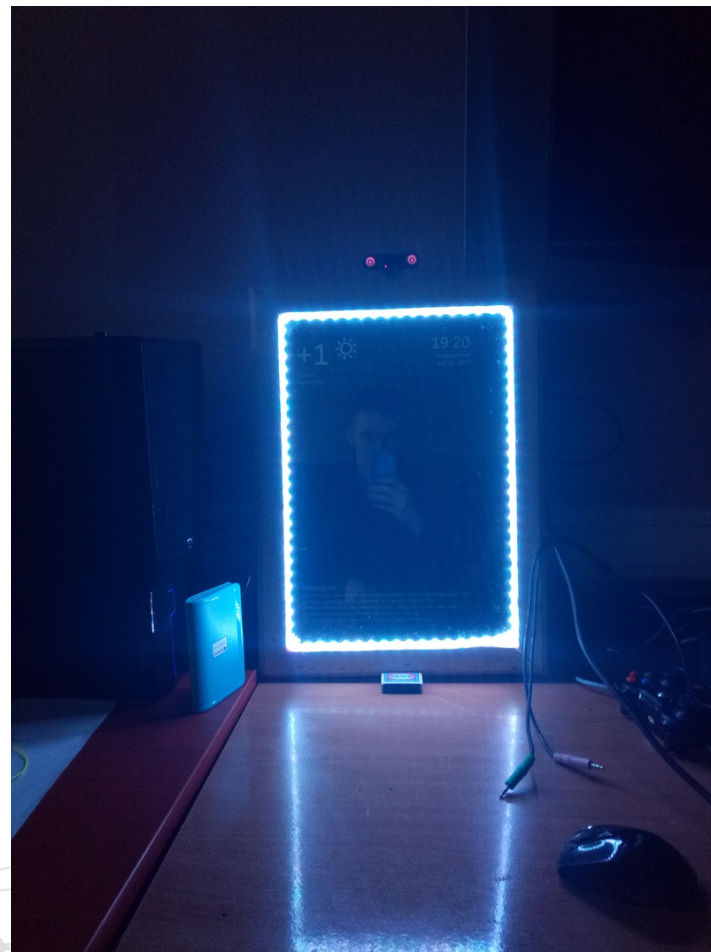

Умное зеркало – это необычное зеркало, способное выводить необходимую информацию на поверхность, при этом не теряя своей главной функции - отражения.

- **Определить список комплектующих**
- **Составить структурную схему**
- **Написать управляющую программу**
- **Создать готовый прототип**